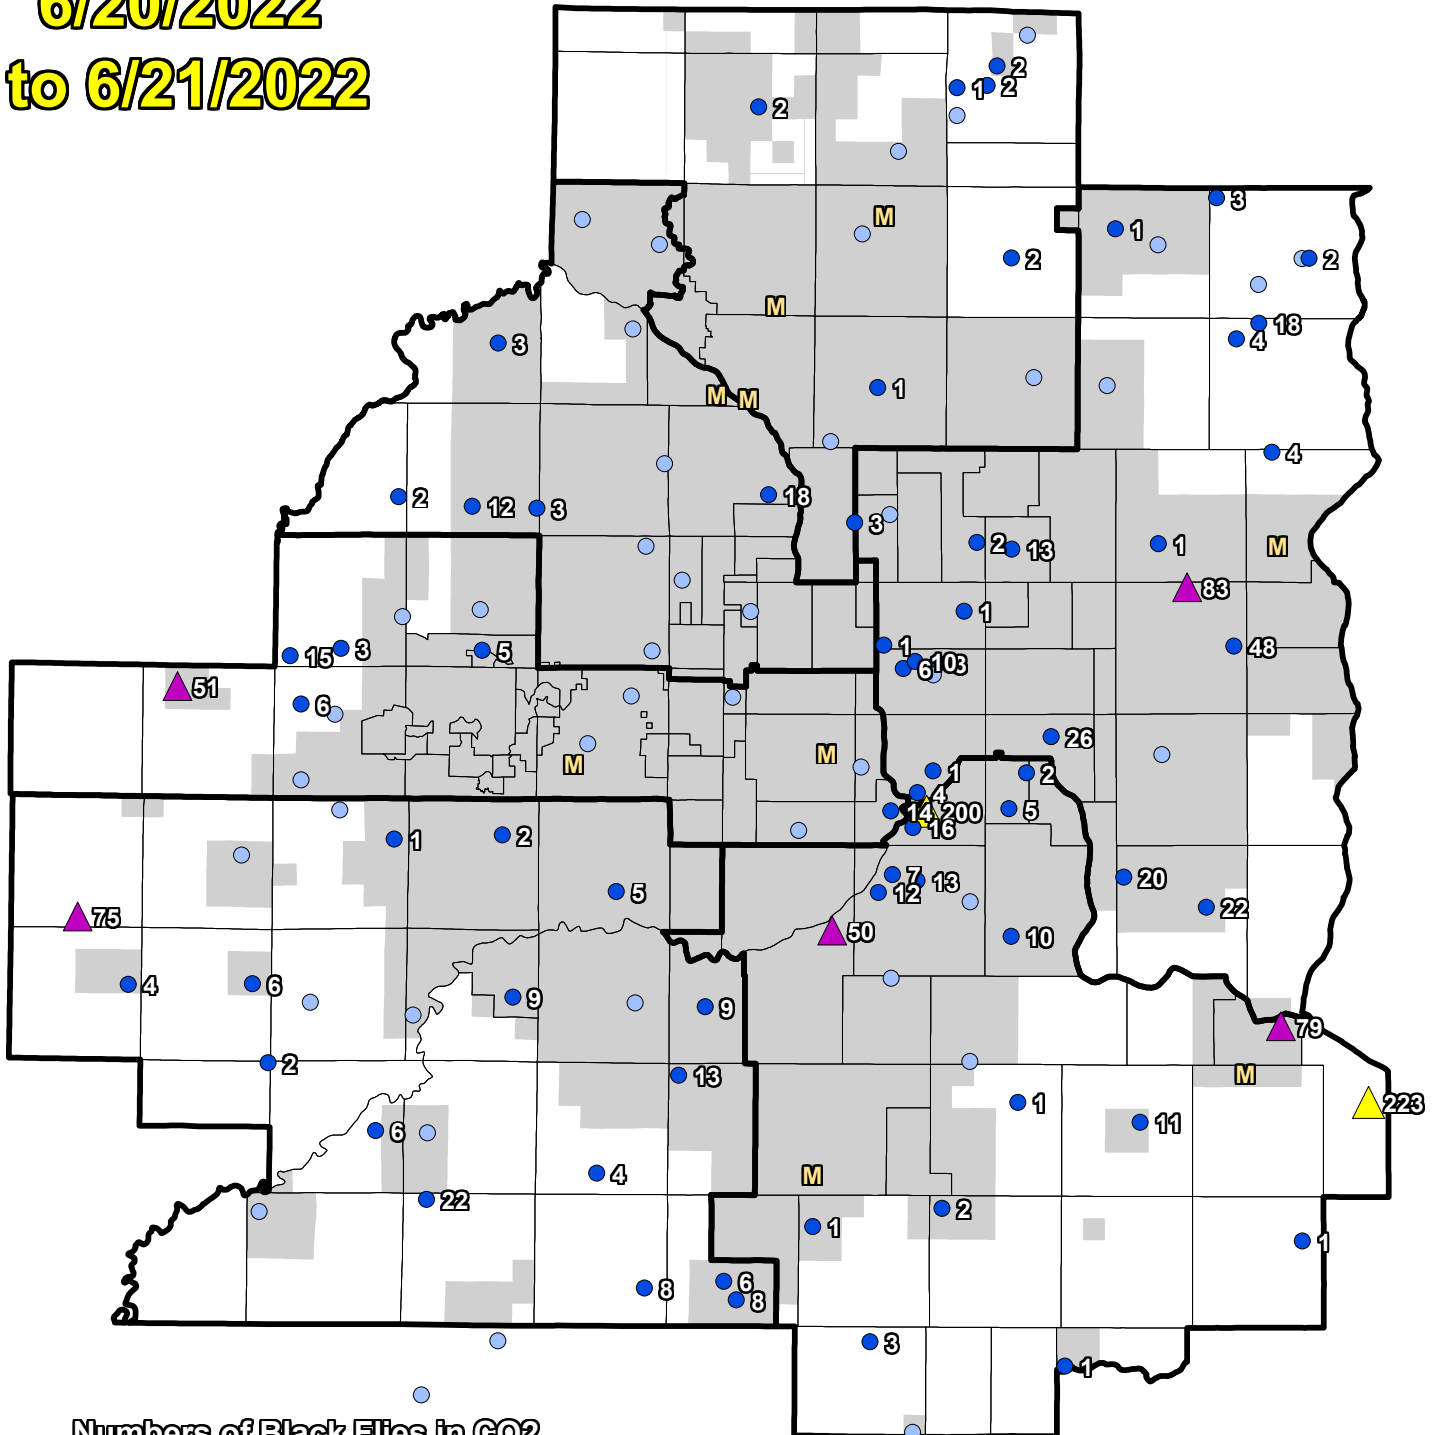

CO2 Trap Black Fly 6/20/2022 to 6/21/2022

Numbers of Black Flies in CO2

- 1000+ (0)
- 300-999 (0)
- ▲ 130-299 (2)
- ▲ 50-129 (5)
- 1-49 (67)
- 0 (52)

■ Priority 1 Boundary

M Missing